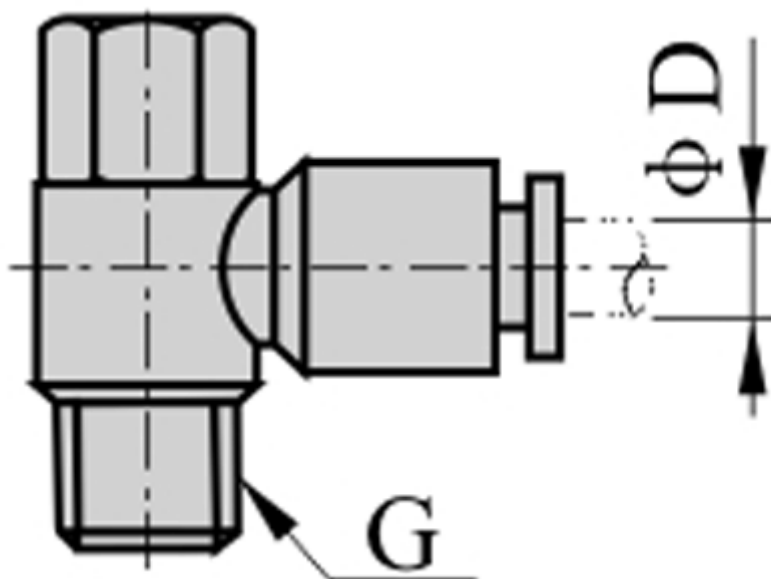

Varenummer: 58EPHF604
Beskrivelse: Fitting EPHF604 Banjo vinkel
indv./udv. gevind 1/2", slangediameter 6

Mål

D = 6
Gevind = 1/2"